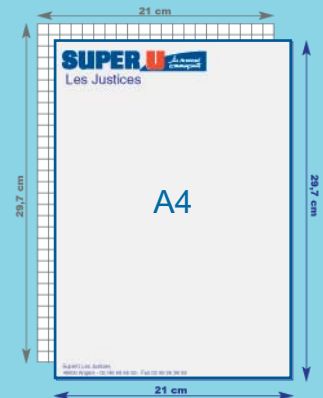

Cartes commerciales simples

Papier couché demi-mat 350 g/m² avec impression quadrichromie
Format standard 8,5 x 5,5 cm

500 ex.	45 €
1 000 ex.	50 €
2 000 ex.	95 €
5 000 ex.	180 €
10 000 ex.	300 €

- Impression offset
- Pelliculage recto offert

Livraison
J+5
Gratuite

Cartes de correspondances

Papier couché demi-mat 350 g/m² avec impression quadrichromie
Format standard 21 x 10,5 cm

500 ex.	200 €
1 000 ex.	205 €
2 000 ex.	320 €
5 000 ex.	550 €
10 000 ex.	750 €

- Impression offset
- Pelliculage recto offert

Livraison
J+5
Gratuite

En-têtes de lettres

Papier offset A4 laser 90 g/m²

Livraison
J+5
Gratuite

1 coul.

2 coul.

Quadri

Quadri / verso noir

500 ex.	75 €	112 €	138 €	186 €
1 000 ex.	90 €	124 €	148 €	192 €
3 000 ex.	122 €	168 €	302 €	334 €
5 000 ex.	164 €	224 €	436 €	508 €
10 000 ex.	238 €	334 €	546 €	746 €
20 000 ex.	388 €	544 €	750 €	1 060 €